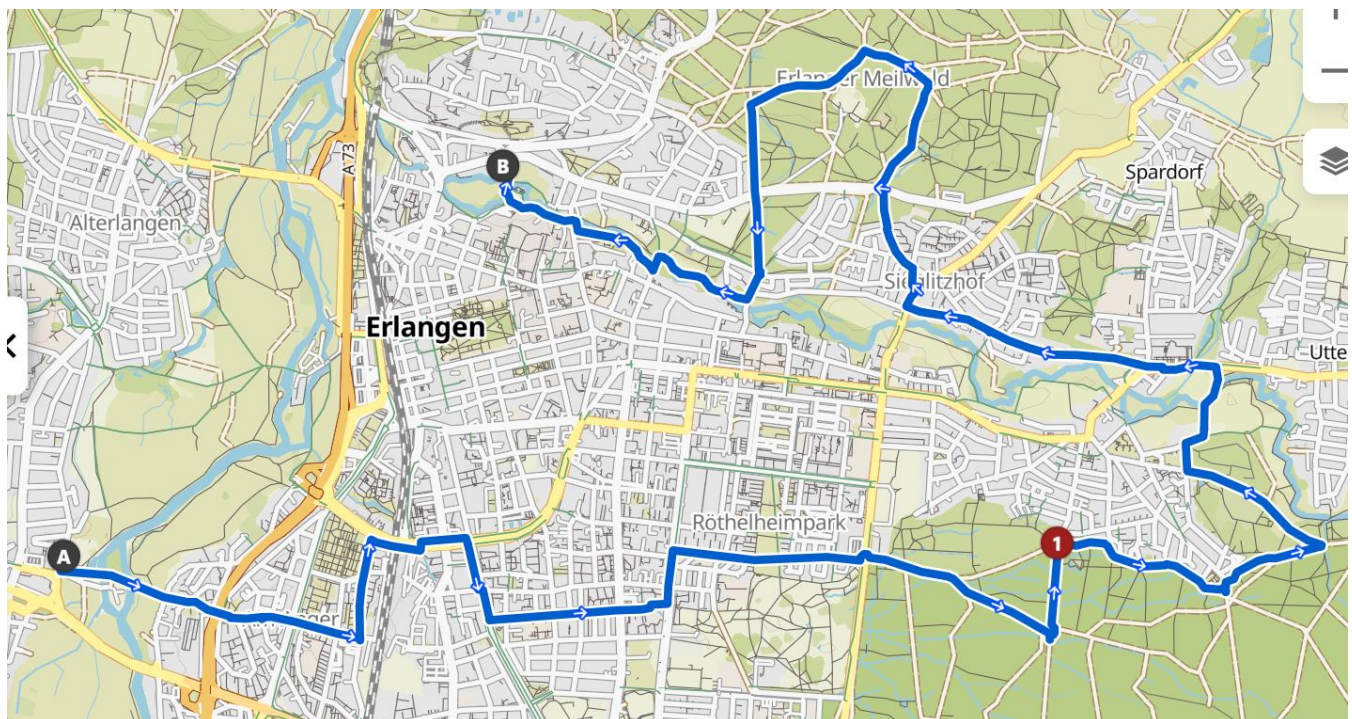

Geführte Fahrradtour

Die Teilnahme erfolgt auf eigenes Risiko. Für verkehrsgerechtes Verhalten und evtl. verursachte Schäden ist jeder selbst verantwortlich.

Bitte um Rückmeldung

Bergfest mit Anlauf

Dienstag, 07.06.2022

Treffpunkt:

Erlangen Westbad

Abfahrt:

09:00 Uhr

(Tourleitung Reinhard Hoffmann)

Fahrstrecke:

ca. 17 km

Vormittags: Wir fahren vom Westbad in östliche Richtung durch Erlangen zum Sebalder Forst. Dann wieder nach Westen durch Sieglitzhof und einen Abstecher in den Mailwald. Dann an der Schwabach entlang zu einem Fahrradparkplatz in der Nähe von Birkners Keller.

Wir gehen gemeinsam zum Fest. Weitere Details werden vor Ort gemeinsam entschieden. Das Ende ist offen.

Fahrstrecke *(wer den Mailwald schafft, ist fit für die Tour, notfalls wird geschoben)*

Radfahrgruppe: